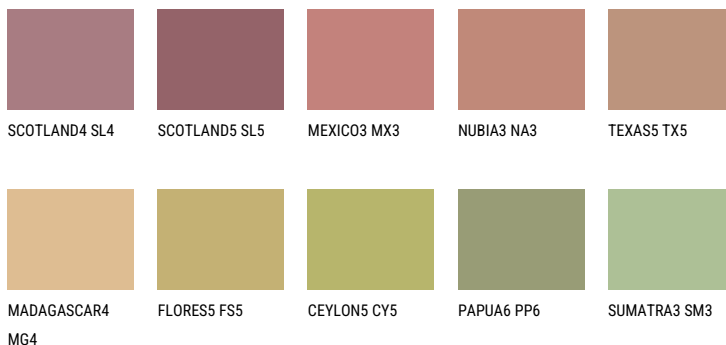

**CATALONIA5 CN5**☀️ 35% **TSR** 40%**Соодветна нијанса****COLOURS OF NATURE ПАЛЕТА**

За повеќе информации за малтери и бои, посетете

[www.ceresit.mk](http://www.ceresit.mk)

Презентираните нијанси се однесуваат на малтери и бои што ги нуди Ceresit. Поради употребата на дигитални техники, презентираниите бои можеби не ги претставуваат оригиналните, па затоа не можат да се сметаат за сигурна презентација на бои. Препорачуваме да ги проверите автентичните тон карти на Ceresit.

## ПАЛЕТА НА ИНТЕНЗИВНИ БОИ

EMERALD PARK

DIAMOND EVENING

EMERALD FIELD

EMERALD GARDEN

AMBER JEWEL

EMERALD OASE

---