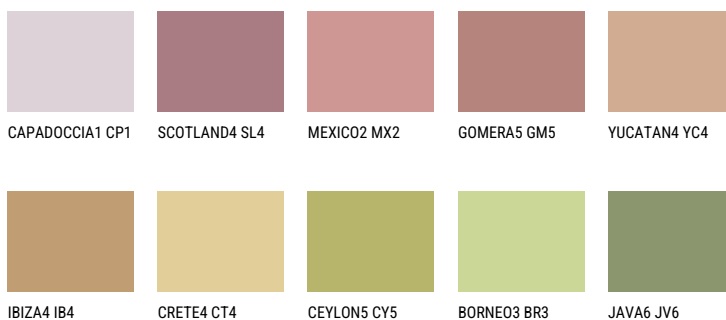

CATALONIA4 CN4☀️ 42% **TSR 48%****Соодветна нијанса****COLOURS OF NATURE ПАЛЕТА**

За повеќе информации за малтери и бои, посетете

www.ceresit.mk

Презентираните нијанси се однесуваат на малтери и бои што ги нуди Ceresit. Поради употребата на дигитални техники, презентираниите бои можеби не ги претставуваат оригиналните, па затоа не можат да се сметаат за сигурна презентација на бои. Препорачуваме да ги проверите автентичните тон карти на Ceresit.

ПАЛЕТА НА ИНТЕНЗИВНИ БОИ

AMBER ISLAND

EMERALD PARK

DIAMOND EVENING

EMERALD FIELD

EMERALD GARDEN

AMBER JEWEL

За повеќе информации за малтери и бои, посетете