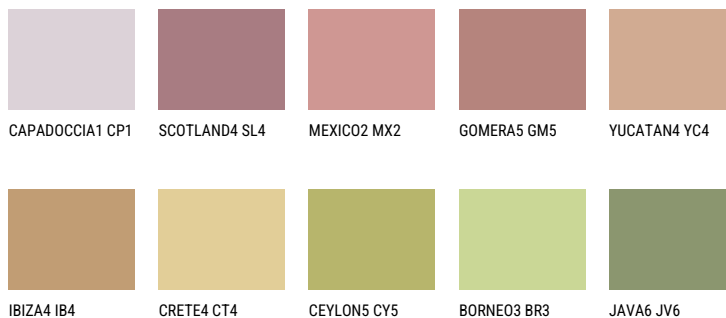

CATALONIA4 CN4☀️ 42% **TSR 48%****Соодветна нијанса****COLOURS OF NATURE ПАЛЕТА**

За повеќе информации за малтери и бои, посетете

www.ceresit.mk

Презентираните нијанси се однесуваат на малтери и бои што ги нуди Ceresit. Поради употребата на дигитални техники, презентираниите бои можеби не ги претставуваат оригиналните, па затоа не можат да се сметаат за сигурна презентација на бои. Препорачуваме да ги проверите автентичните тон карти на Ceresit.

ПАЛЕТА НА ИНТЕНЗИВНИ БОИ

AMBER ISLAND

EMERALD PARK

DIAMOND EVENING

EMERALD FIELD

EMERALD GARDEN

AMBER JEWEL

За повеќе информации за малтери и бои, посетете