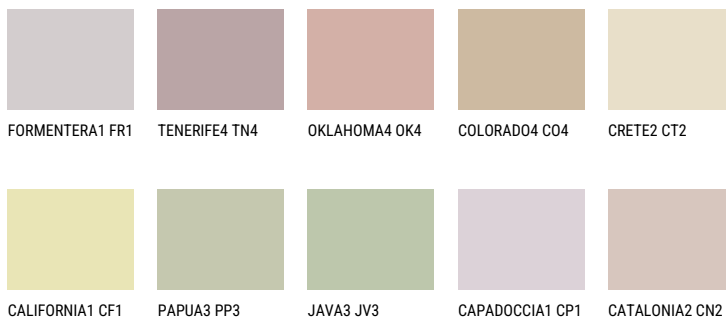

**CATALONIA3 CN3**48% **TSR** 48%**Соодветна нијанса****COLOURS OF NATURE ПАЛЕТА**

За повеќе информации за малтери и бои, посетете

[www.ceresit.mk](http://www.ceresit.mk)

Презентираните нијанси се однесуваат на малтери и бои што ги нуди Ceresit. Поради употребата на дигитални техники, презентираниите бои можеби не ги претставуваат оригиналните, па затоа не можат да се сметаат за сигурна презентација на бои. Препорачуваме да ги проверите автентичните тон карти на Ceresit.

## ПАЛЕТА НА ИНТЕНЗИВНИ БОИ

---

За повеќе информации за малтери и бои, посетете  
[www.ceresit.mk](http://www.ceresit.mk)

Презентираните нијанси се однесуваат на малтери и бои што ги нуди Ceresit. Поради употребата на дигитални техники, презентираниите бои можеби не ги претставуваат оригиналните, па затоа не можат да се сметаат за сигурна презентација на бои. Препорачуваме да ги проверите автентичните тон карти на Ceresit.