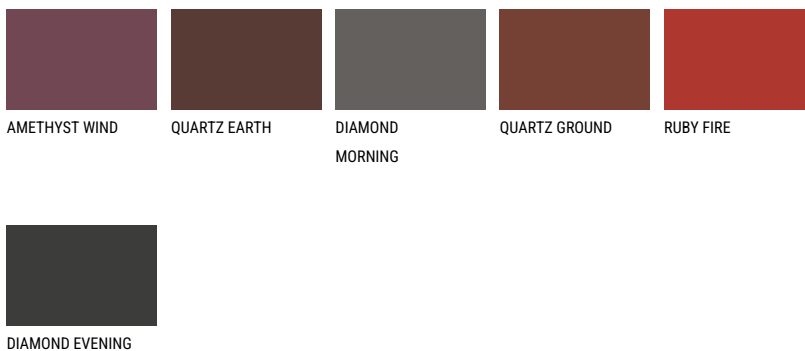

**CATALONIA3 CN3**48% **TSR** 48%**Соодветна нијанса****COLOURS OF NATURE ПАЛЕТА**

За повеќе информации за малтери и бои, посетете

[www.ceresit.mk](http://www.ceresit.mk)

Презентираните нијанси се однесуваат на малтери и бои што ги нуди Ceresit. Поради употребата на дигитални техники, презентираниите бои можеби не ги претставуваат оригиналните, па затоа не можат да се сметаат за сигурна презентација на бои. Препорачуваме да ги проверите автентичните тон карти на Ceresit.

## ПАЛЕТА НА ИНТЕНЗИВНИ БОИ

---

За повеќе информации за малтери и бои, посетете  
[www.ceresit.mk](http://www.ceresit.mk)

Презентираните нијанси се однесуваат на малтери и бои што ги нуди Ceresit. Поради употребата на дигитални техники, презентираниите бои можеби не ги претставуваат оригиналните, па затоа не можат да се сметаат за сигурна презентација на бои. Препорачуваме да ги проверите автентичните тон карти на Ceresit.