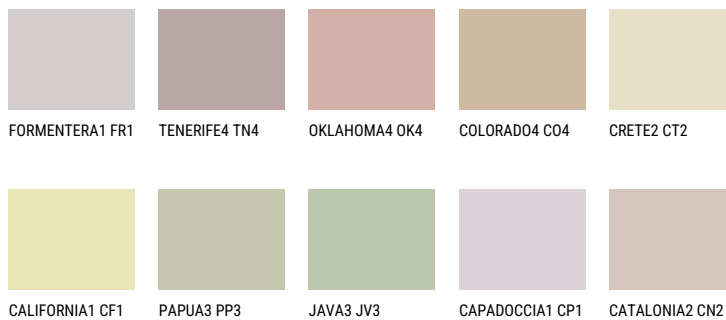

CATALONIA3 CN348% **TSR** 48%**Соодветна нијанса****COLOURS OF NATURE ПАЛЕТА**

За повеќе информации за малтери и бои, посетете

www.ceresit.mk

Презентираните нијанси се однесуваат на малтери и бои што ги нуди Ceresit. Поради употребата на дигитални техники, презентираниите бои можеби не ги претставуваат оригиналните, па затоа не можат да се сметаат за сигурна презентација на бои. Препорачуваме да ги проверите автентичните тон карти на Ceresit.

ПАЛЕТА НА ИНТЕНЗИВНИ БОИ

AMETHYST WIND

QUARTZ EARTH

DIAMOND
MORNING

QUARTZ GROUND

RUBY FIRE

DIAMOND EVENING

За повеќе информации за малтери и бои, посетете