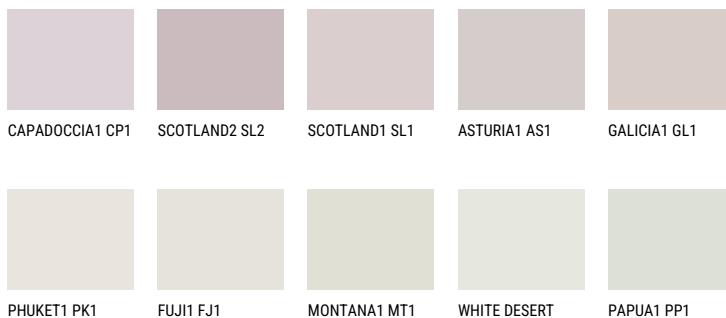

CATALONIA1 CN170% **TSR** 67%**Соодветна нијанса****COLOURS OF NATURE ПАЛЕТА**

За повеќе информации за малтери и бои, посетете

www.ceresit.mk

Презентираните нијанси се однесуваат на малтери и бои што ги нуди Ceresit. Поради употребата на дигитални техники, презентираниите бои можеби не ги претставуваат оригиналните, па затоа не можат да се сметаат за сигурна презентација на бои. Препорачуваме да ги проверите автентичните тон карти на Ceresit.

ПАЛЕТА НА ИНТЕНЗИВНИ БОИ

DIAMOND
MORNING

EMERALD PARK

DIAMOND EVENING

EMERALD FIELD

EMERALD GARDEN

AMBER JEWEL

За повеќе информации за малтери и бои, посетете