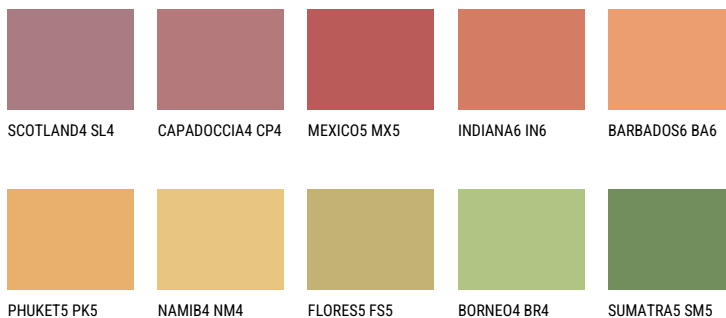

ALGARVE6 AV6☀ 34% **TSR 47%****Соодветна нијанса****COLOURS OF NATURE ПАЛЕТА**

За повеќе информации за малтери и бои, посетете

www.ceresit.mk

Презентираните нијанси се однесуваат на малтери и бои што ги нуди Ceresit. Поради употребата на дигитални техники, презентираниите бои можеби не ги претставуваат оригиналните, па затоа не можат да се сметаат за сигурна презентација на бои. Препорачуваме да ги проверите автентичните тон карти на Ceresit.

ПАЛЕТА НА ИНТЕНЗИВНИ БОИ

EMERALD PARK

DIAMOND EVENING

EMERALD FIELD

EMERALD GARDEN

EMERALD OASE

DIAMOND NIGHT

За повеќе информации за малтери и бои, посетете
www.ceresit.mk