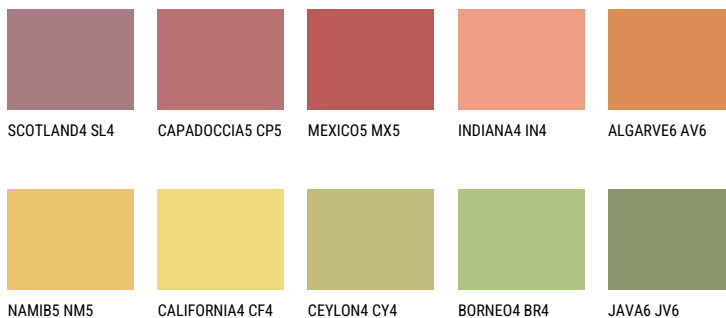

**ALGARVE5 AV5**☀️ 46% **TSR** 54%**Соодветна нијанса****COLOURS OF NATURE ПАЛЕТА**

За повеќе информации за малтери и бои, посетете

[www.ceresit.mk](http://www.ceresit.mk)

Презентираните нијанси се однесуваат на малтери и бои што ги нуди Ceresit. Поради употребата на дигитални техники, презентираниите бои можеби не ги претставуваат оригиналните, па затоа не можат да се сметаат за сигурна презентација на бои. Препорачуваме да ги проверите автентичните тон карти на Ceresit.

## ПАЛЕТА НА ИНТЕНЗИВНИ БОИ

AMBER ISLAND

EMERALD PARK

DIAMOND EVENING

EMERALD FIELD

EMERALD GARDEN

AMBER JEWEL

---