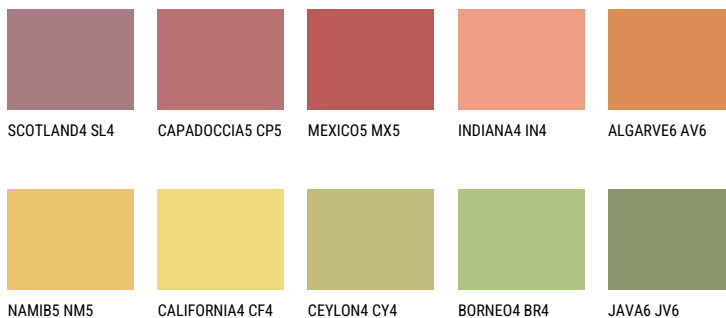

ALGARVE5 AV5☀️ 46% **TSR** 54%**Соодветна нијанса****COLOURS OF NATURE ПАЛЕТА**

За повеќе информации за малтери и бои, посетете

www.ceresit.mk

Презентираните нијанси се однесуваат на малтери и бои што ги нуди Ceresit. Поради употребата на дигитални техники, презентираниите бои можеби не ги претставуваат оригиналните, па затоа не можат да се сметаат за сигурна презентација на бои. Препорачуваме да ги проверите автентичните тон карти на Ceresit.

ПАЛЕТА НА ИНТЕНЗИВНИ БОИ

AMBER ISLAND

EMERALD PARK

DIAMOND EVENING

EMERALD FIELD

EMERALD GARDEN

AMBER JEWEL

За повеќе информации за малтери и бои, посетете