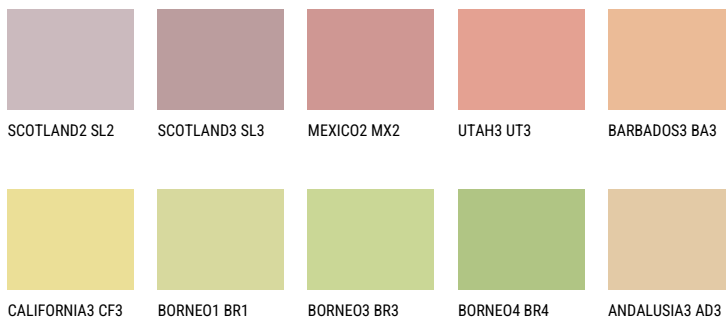

ALGARVE4 AV4☀ 56% **TSR** 59%**Соодветна нијанса****COLOURS OF NATURE ПАЛЕТА**

За повеќе информации за малтери и бои, посетете

www.ceresit.mk

Презентираните нијанси се однесуваат на малтери и бои што ги нуди Ceresit. Поради употребата на дигитални техники, презентираниите бои можеби не ги претставуваат оригиналните, па затоа не можат да се сметаат за сигурна презентација на бои. Препорачуваме да ги проверите автентичните тон карти на Ceresit.

ПАЛЕТА НА ИНТЕНЗИВНИ БОИ

RUBY BRICK

QUARTZ MOUNT

EMERALD PARK

DIAMOND EVENING

EMERALD FIELD

EMERALD GARDEN

За повеќе информации за малтери и бои, посетете