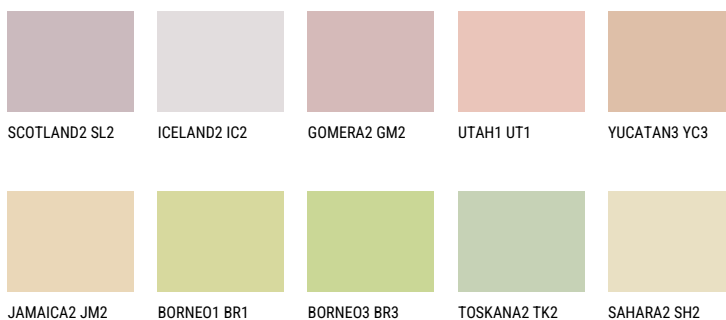

**ALGARVE3 AV3**☀ 64% **TSR** 60%**Соодветна нијанса****COLOURS OF NATURE ПАЛЕТА**

За повеќе информации за малтери и бои, посетете

[www.ceresit.mk](http://www.ceresit.mk)

Презентираните нијанси се однесуваат на малтери и бои што ги нуди Ceresit. Поради употребата на дигитални техники, презентираниите бои можеби не ги претставуваат оригиналните, па затоа не можат да се сметаат за сигурна презентација на бои. Препорачуваме да ги проверите автентичните тон карти на Ceresit.

## ПАЛЕТА НА ИНТЕНЗИВНИ БОИ

QUARTZ GROUND

QUARTZ ROCK

AMBER ISLAND

EMERALD PARK

DIAMOND EVENING

AMBER JEWEL

---