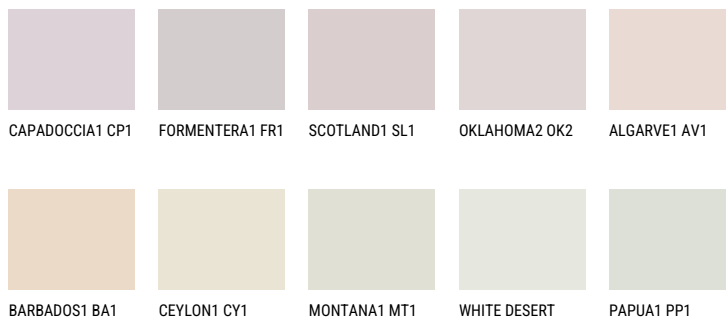

**ALGARVE2 AV2**☀️ 70% **TSR** 69%**Соодветна нијанса****COLOURS OF NATURE ПАЛЕТА**

За повеќе информации за малтери и бои, посетете

[www.ceresit.mk](http://www.ceresit.mk)

Презентираните нијанси се однесуваат на малтери и бои што ги нуди Ceresit. Поради употребата на дигитални техники, презентираниите бои можеби не ги претставуваат оригиналните, па затоа не можат да се сметаат за сигурна презентација на бои. Препорачуваме да ги проверите автентичните тон карти на Ceresit.

## ПАЛЕТА НА ИНТЕНЗИВНИ БОИ

DIAMOND  
MORNING

EMERALD PARK

DIAMOND EVENING

EMERALD FIELD

EMERALD GARDEN

AMBER JEWEL

---