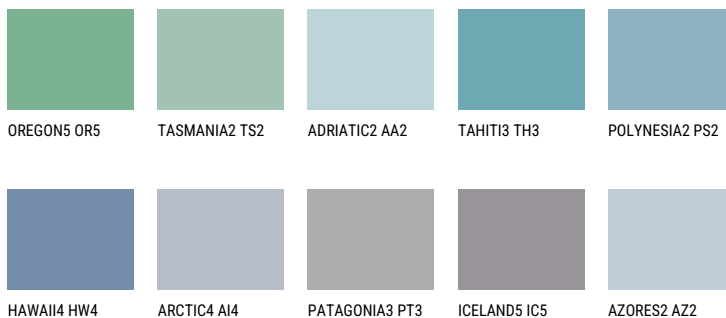

PACIFIC5 PC5☀ 44% **TSR** 54%**Соодветна нијанса****COLOURS OF NATURE ПАЛЕТА**

За повеќе информации за малтери и бои, посетете

www.ceresit.mk

Презентираните нијанси се однесуваат на малтери и бои што ги нуди Ceresit. Поради употребата на дигитални техники, презентираниите бои можеби не ги претставуваат оригиналните, па затоа не можат да се сметаат за сигурна презентација на бои. Препорачуваме да ги проверите автентичните тон карти на Ceresit.

ПАЛЕТА НА ИНТЕНЗИВНИ БОИ

EMERALD OASE

DIAMOND DAY

SAPPHIRE GLACIER

SAPPHIRE SEA

DIAMOND SHADOW

AMETHYST OCEAN

За повеќе информации за малтери и бои, посетете