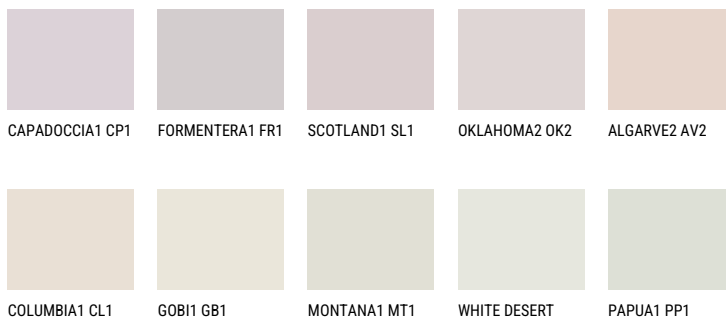

**ALGARVE1 AV1**73% **TSR** 66%**Соодветна нијанса****COLOURS OF NATURE ПАЛЕТА**

За повеќе информации за малтери и бои, посетете

[www.ceresit.mk](http://www.ceresit.mk)

Презентираните нијанси се однесуваат на малтери и бои што ги нуди Ceresit. Поради употребата на дигитални техники, презентираниите бои можеби не ги претставуваат оригиналните, па затоа не можат да се сметаат за сигурна презентација на бои. Препорачуваме да ги проверите автентичните тон карти на Ceresit.

## ПАЛЕТА НА ИНТЕНЗИВНИ БОИ

DIAMOND  
MORNING

EMERALD PARK

DIAMOND EVENING

EMERALD FIELD

EMERALD GARDEN

AMBER JEWEL

---