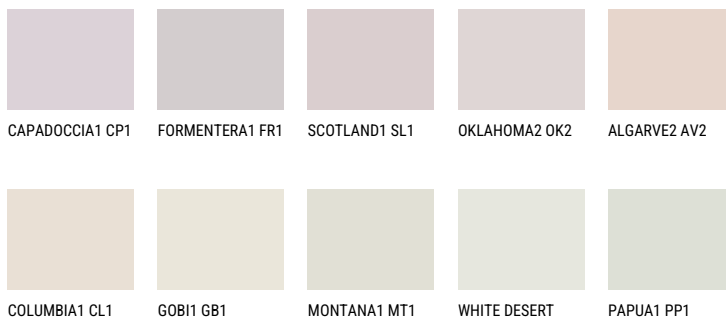

ALGARVE1 AV173% **TSR** 66%**Соодветна нијанса****COLOURS OF NATURE ПАЛЕТА**

За повеќе информации за малтери и бои, посетете

www.ceresit.mk

Презентираните нијанси се однесуваат на малтери и бои што ги нуди Ceresit. Поради употребата на дигитални техники, презентираниите бои можеби не ги претставуваат оригиналните, па затоа не можат да се сметаат за сигурна презентација на бои. Препорачуваме да ги проверите автентичните тон карти на Ceresit.

ПАЛЕТА НА ИНТЕНЗИВНИ БОИ

DIAMOND
MORNING

EMERALD PARK

DIAMOND EVENING

EMERALD FIELD

EMERALD GARDEN

AMBER JEWEL

За повеќе информации за малтери и бои, посетете