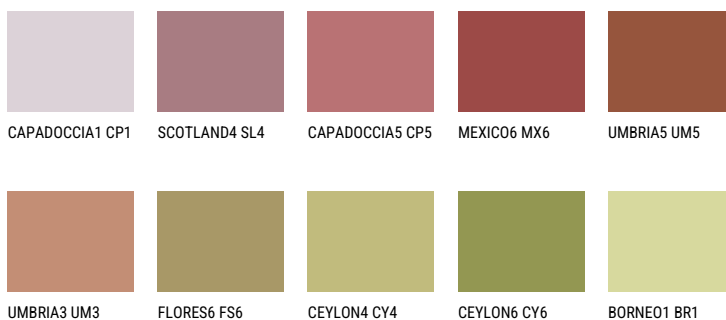

**UMBRIA6 UM6**☀ 11% **TSR 16%****Соодветна нијанса****COLOURS OF NATURE ПАЛЕТА**

За повеќе информации за малтери и бои, посетете

[www.ceresit.mk](http://www.ceresit.mk)

Презентираните нијанси се однесуваат на малтери и бои што ги нуди Ceresit. Поради употребата на дигитални техники, презентираниите бои можеби не ги претставуваат оригиналните, па затоа не можат да се сметаат за сигурна презентација на бои. Препорачуваме да ги проверите автентичните тон карти на Ceresit.

## ПАЛЕТА НА ИНТЕНЗИВНИ БОИ

QUARTZ SAND

AMBER ISLAND

EMERALD PARK

DIAMOND EVENING

EMERALD FIELD

EMERALD GARDEN

---