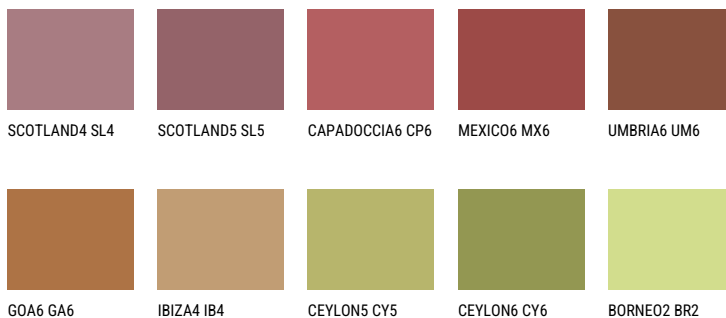

UMBRIA5 UM5☀️ 13% **TSR 25%****Соодветна нијанса****COLOURS OF NATURE ПАЛЕТА**

За повеќе информации за малтери и бои, посетете

www.ceresit.mk

Презентираните нијанси се однесуваат на малтери и бои што ги нуди Ceresit. Поради употребата на дигитални техники, презентираниите бои можеби не ги претставуваат оригиналните, па затоа не можат да се сметаат за сигурна презентација на бои. Препорачуваме да ги проверите автентичните тон карти на Ceresit.

ПАЛЕТА НА ИНТЕНЗИВНИ БОИ

AMBER ISLAND

AMBER JEWEL

DIAMOND EVENING

EMERALD FIELD

EMERALD GARDEN

AMBER PATH

За повеќе информации за малтери и бои, посетете