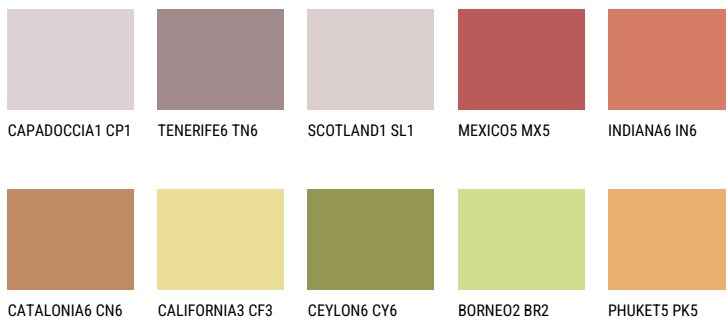

UMBRIA4 UM4☀ 22% **TSR 42%****Соодветна нијанса****COLOURS OF NATURE ПАЛЕТА**

За повеќе информации за малтери и бои, посетете

www.ceresit.mk

Презентираните нијанси се однесуваат на малтери и бои што ги нуди Ceresit. Поради употребата на дигитални техники, презентираниите бои можеби не ги претставуваат оригиналните, па затоа не можат да се сметаат за сигурна презентација на бои. Препорачуваме да ги проверите автентичните тон карти на Ceresit.

ПАЛЕТА НА ИНТЕНЗИВНИ БОИ

За повеќе информации за малтери и бои, посетете
www.ceresit.mk

Презентираните нијанси се однесуваат на малтери и бои што ги нуди Ceresit. Поради употребата на дигитални техники, презентираниите бои можеби не ги претставуваат оригиналните, па затоа не можат да се сметаат за сигурна презентација на бои. Препорачуваме да ги проверите автентичните тон карти на Ceresit.