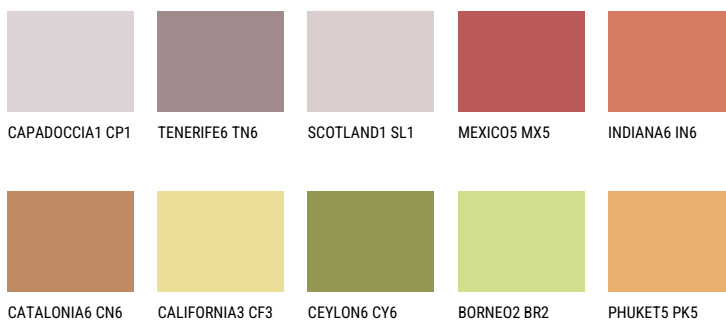

UMBRIA4 UM4☀ 22% **TSR 42%****Соодветна нијанса****COLOURS OF NATURE ПАЛЕТА**

За повеќе информации за малтери и бои, посетете

www.ceresit.mk

Презентираните нијанси се однесуваат на малтери и бои што ги нуди Ceresit. Поради употребата на дигитални техники, презентираниите бои можеби не ги претставуваат оригиналните, па затоа не можат да се сметаат за сигурна презентација на бои. Препорачуваме да ги проверите автентичните тон карти на Ceresit.

ПАЛЕТА НА ИНТЕНЗИВНИ БОИ

RUBY FIRE

RUBY ROSE

AMBER BEACH

AMBER GLASS

EMERALD PARK

DIAMOND EVENING

За повеќе информации за малтери и бои, посетете