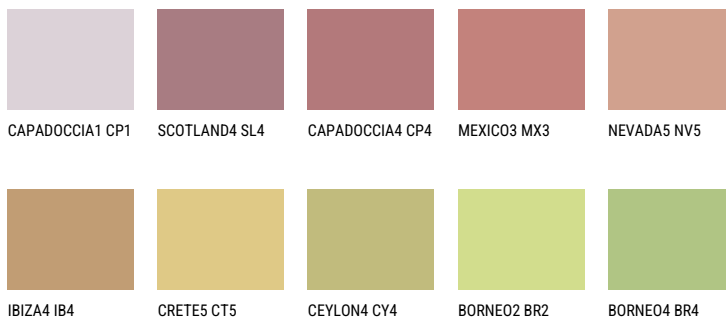

**UMBRIA3 UM3**☀ 32% **TSR 42%****Соодветна нијанса****COLOURS OF NATURE ПАЛЕТА**

За повеќе информации за малтери и бои, посетете

[www.ceresit.mk](http://www.ceresit.mk)

Презентираните нијанси се однесуваат на малтери и бои што ги нуди Ceresit. Поради употребата на дигитални техники, презентираниите бои можеби не ги претставуваат оригиналните, па затоа не можат да се сметаат за сигурна презентација на бои. Препорачуваме да ги проверите автентичните тон карти на Ceresit.

## ПАЛЕТА НА ИНТЕНЗИВНИ БОИ

AMBER BEACH

EMERALD PARK

DIAMOND EVENING

EMERALD FIELD

EMERALD GARDEN

AMBER GLASS

---