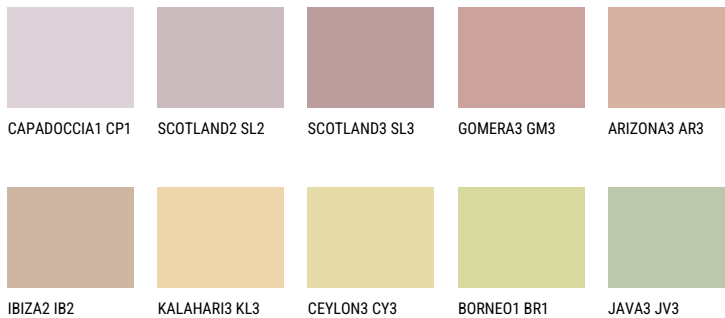

**UMBRIA2 UM2**☀ 48% **TSR 58%****Соодветна нијанса****COLOURS OF NATURE ПАЛЕТА**

За повеќе информации за малтери и бои, посетете

[www.ceresit.mk](http://www.ceresit.mk)

Презентираните нијанси се однесуваат на малтери и бои што ги нуди Ceresit. Поради употребата на дигитални техники, презентираниите бои можеби не ги претставуваат оригиналните, па затоа не можат да се сметаат за сигурна презентација на бои. Препорачуваме да ги проверите автентичните тон карти на Ceresit.

## ПАЛЕТА НА ИНТЕНЗИВНИ БОИ

EMERALD PARK

DIAMOND EVENING

AMBER JEWEL

EMERALD GARDEN

AMBER BEACH

EMERALD OASE

---