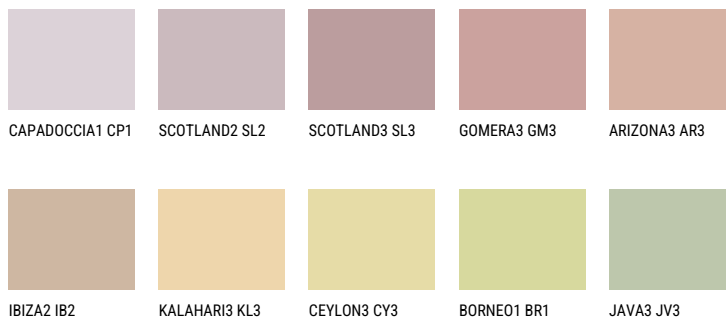

**UMBRIA2 UM2**☀️ 48% **TSR** 58%**Соодветна нијанса****COLOURS OF NATURE ПАЛЕТА**

За повеќе информации за малтери и бои, посетете

[www.ceresit.mk](http://www.ceresit.mk)

Презентираните нијанси се однесуваат на малтери и бои што ги нуди Ceresit. Поради употребата на дигитални техники, презентираниите бои можеби не ги претставуваат оригиналните, па затоа не можат да се сметаат за сигурна презентација на бои. Препорачуваме да ги проверите автентичните тон карти на Ceresit.

## ПАЛЕТА НА ИНТЕНЗИВНИ БОИ

EMERALD PARK

DIAMOND EVENING

AMBER JEWEL

EMERALD GARDEN

AMBER BEACH

EMERALD OASE

---