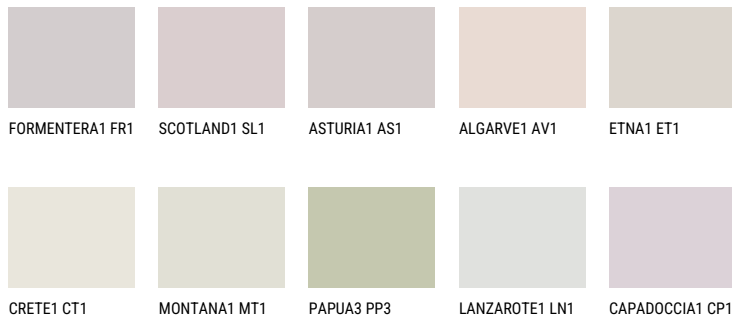

UMBRIA1 UM1☀️ 69% **TSR** 71%**Соодветна нијанса****COLOURS OF NATURE ПАЛЕТА**

За повеќе информации за малтери и бои, посетете

www.ceresit.mk

Презентираните нијанси се однесуваат на малтери и бои што ги нуди Ceresit. Поради употребата на дигитални техники, презентираниите бои можеби не ги претставуваат оригиналните, па затоа не можат да се сметаат за сигурна презентација на бои. Препорачуваме да ги проверите автентичните тон карти на Ceresit.

ПАЛЕТА НА ИНТЕНЗИВНИ БОИ

За повеќе информации за малтери и бои, посетете
www.ceresit.mk

Презентираните нијанси се однесуваат на малтери и бои што ги нуди Ceresit. Поради употребата на дигитални техники, презентираниите бои можеби не ги претставуваат оригиналните, па затоа не можат да се сметаат за сигурна презентација на бои. Препорачуваме да ги проверите автентичните тон карти на Ceresit.