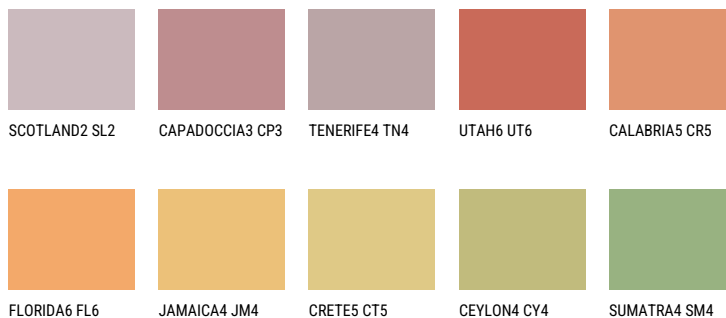

CALABRIA6 CR6☀ 33% **TSR** 50%**Соодветна нијанса****COLOURS OF NATURE ПАЛЕТА**

За повеќе информации за малтери и бои, посетете

www.ceresit.mk

Презентираните нијанси се однесуваат на малтери и бои што ги нуди Ceresit. Поради употребата на дигитални техники, презентираниите бои можеби не ги претставуваат оригиналните, па затоа не можат да се сметаат за сигурна презентација на бои. Препорачуваме да ги проверите автентичните тон карти на Ceresit.

ПАЛЕТА НА ИНТЕНЗИВНИ БОИ

EMERALD PARK

DIAMOND EVENING

EMERALD FIELD

EMERALD GARDEN

AMBER BEACH

SAPPHIRE SEA

За повеќе информации за малтери и бои, посетете