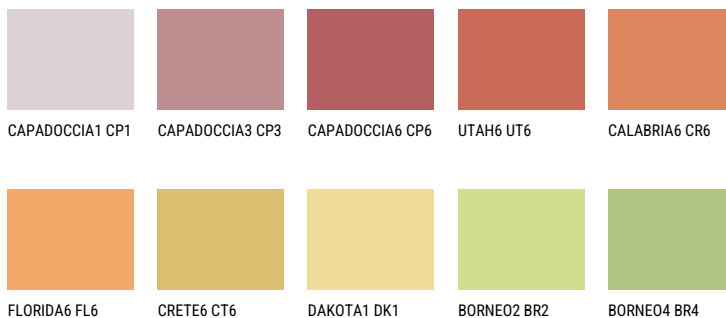

CALABRIA5 CR5☀️ 38% **TSR** 51%**Соодветна нијанса****COLOURS OF NATURE ПАЛЕТА**

За повеќе информации за малтери и бои, посетете

www.ceresit.mk

Презентираните нијанси се однесуваат на малтери и бои што ги нуди Ceresit. Поради употребата на дигитални техники, презентираниите бои можеби не ги претставуваат оригиналните, па затоа не можат да се сметаат за сигурна презентација на бои. Препорачуваме да ги проверите автентичните тон карти на Ceresit.

ПАЛЕТА НА ИНТЕНЗИВНИ БОИ

AMBER BEACH

EMERALD PARK

DIAMOND EVENING

EMERALD FIELD

EMERALD GARDEN

AMBER GLASS

За повеќе информации за малтери и бои, посетете