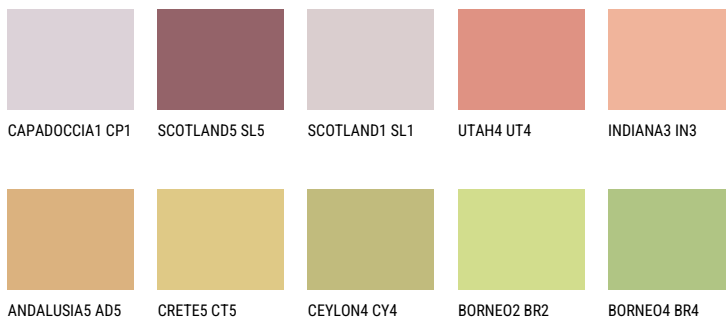

CALABRIA4 CR4

 44% **TSR** 58%

Соодветна нијанса

COLOURS OF NATURE ПАЛЕТА

За повеќе информации за малтери и бои, посетете

www.ceresit.mk

Презентираните нијанси се однесуваат на малтери и бои што ги нуди Ceresit. Поради употребата на дигитални техники, презентираниите бои можеби не ги претставуваат оригиналните, па затоа не можат да се сметаат за сигурна презентација на бои. Препорачуваме да ги проверите автентичните тон карти на Ceresit.

ПАЛЕТА НА ИНТЕНЗИВНИ БОИ

AMBER BEACH

EMERALD PARK

DIAMOND EVENING

EMERALD FIELD

EMERALD GARDEN

AMBER GLASS

За повеќе информации за малтери и бои, посетете