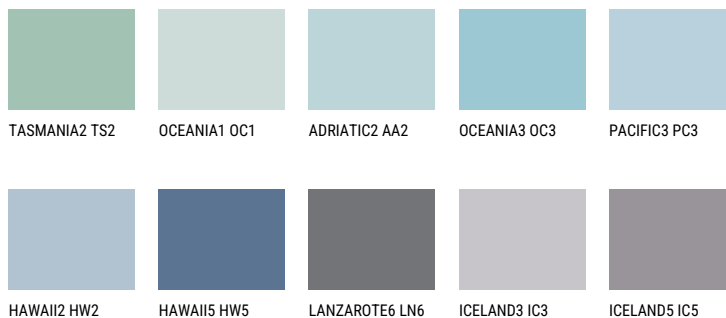

**PACIFIC4 PC4**☀ 55% **TSR** 61%**Соодветна нијанса****COLOURS OF NATURE ПАЛЕТА**

За повеќе информации за малтери и бои, посетете

[www.ceresit.mk](http://www.ceresit.mk)

Презентираните нијанси се однесуваат на малтери и бои што ги нуди Ceresit. Поради употребата на дигитални техники, презентираниите бои можеби не ги претставуваат оригиналните, па затоа не можат да се сметаат за сигурна презентација на бои. Препорачуваме да ги проверите автентичните тон карти на Ceresit.

## ПАЛЕТА НА ИНТЕНЗИВНИ БОИ

---

За повеќе информации за малтери и бои, посетете  
[www.ceresit.mk](http://www.ceresit.mk)

Презентираните нијанси се однесуваат на малтери и бои што ги нуди Ceresit. Поради употребата на дигитални техники, презентираниите бои можеби не ги претставуваат оригиналните, па затоа не можат да се сметаат за сигурна презентација на бои. Препорачуваме да ги проверите автентичните тон карти на Ceresit.