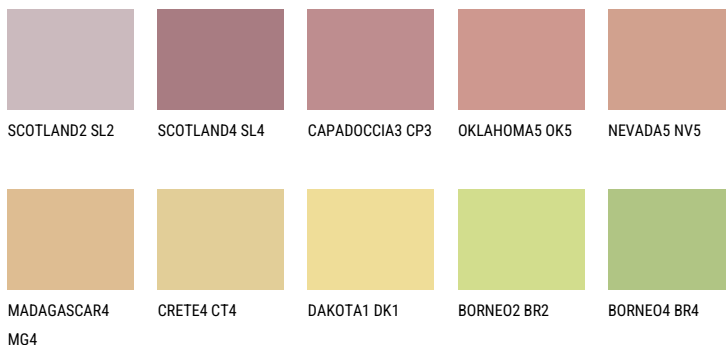

CALABRIA3 CR3☀ 49% **TSR** 60%**Соодветна нијанса****COLOURS OF NATURE ПАЛЕТА**

За повеќе информации за малтери и бои, посетете

www.ceresit.mk

Презентираните нијанси се однесуваат на малтери и бои што ги нуди Ceresit. Поради употребата на дигитални техники, презентираниите бои можеби не ги претставуваат оригиналните, па затоа не можат да се сметаат за сигурна презентација на бои. Препорачуваме да ги проверите автентичните тон карти на Ceresit.

ПАЛЕТА НА ИНТЕНЗИВНИ БОИ

AMBER BEACH

EMERALD PARK

DIAMOND EVENING

EMERALD FIELD

EMERALD GARDEN

AMBER GLASS

За повеќе информации за малтери и бои, посетете