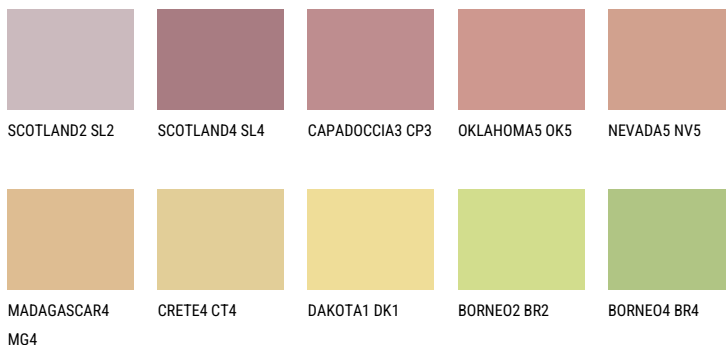

CALABRIA3 CR3☀️ 49% **TSR** 60%**Соодветна нијанса****COLOURS OF NATURE ПАЛЕТА**

За повеќе информации за малтери и бои, посетете

www.ceresit.mk

Презентираните нијанси се однесуваат на малтери и бои што ги нуди Ceresit. Поради употребата на дигитални техники, презентираниите бои можеби не ги претставуваат оригиналните, па затоа не можат да се сметаат за сигурна презентација на бои. Препорачуваме да ги проверите автентичните тон карти на Ceresit.

ПАЛЕТА НА ИНТЕНЗИВНИ БОИ

AMBER BEACH

EMERALD PARK

DIAMOND EVENING

EMERALD FIELD

EMERALD GARDEN

AMBER GLASS

За повеќе информации за малтери и бои, посетете