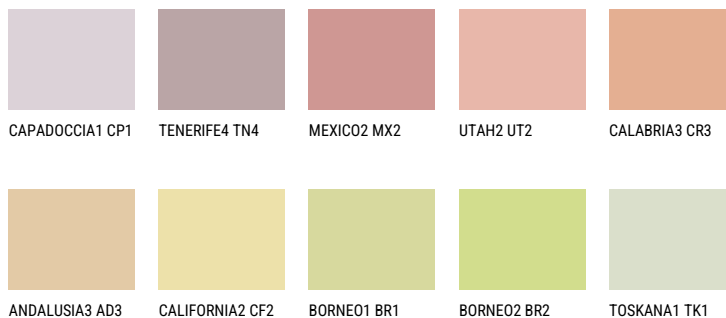

CALABRIA2 CR2☀ 59% **TSR** 66%**Соодветна нијанса****COLOURS OF NATURE ПАЛЕТА**

За повеќе информации за малтери и бои, посетете

www.ceresit.mk

Презентираните нијанси се однесуваат на малтери и бои што ги нуди Ceresit. Поради употребата на дигитални техники, презентираниите бои можеби не ги претставуваат оригиналните, па затоа не можат да се сметаат за сигурна презентација на бои. Препорачуваме да ги проверите автентичните тон карти на Ceresit.

ПАЛЕТА НА ИНТЕНЗИВНИ БОИ

DIAMOND
MORNING

EMERALD PARK

DIAMOND EVENING

EMERALD FIELD

EMERALD GARDEN

AMBER JEWEL

За повеќе информации за малтери и бои, посетете