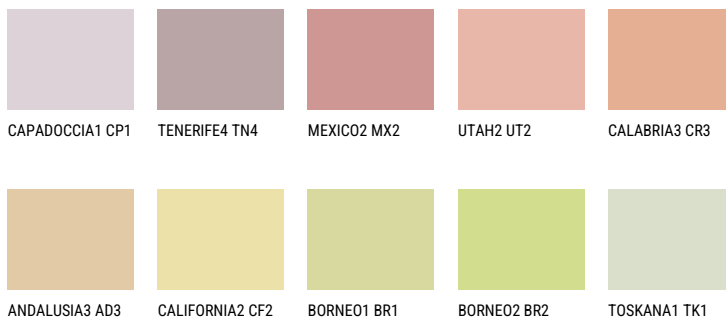

CALABRIA2 CR2☀ 59% **TSR** 66%**Соодветна нијанса****COLOURS OF NATURE ПАЛЕТА**

За повеќе информации за малтери и бои, посетете

www.ceresit.mk

Презентираните нијанси се однесуваат на малтери и бои што ги нуди Ceresit. Поради употребата на дигитални техники, презентираниите бои можеби не ги претставуваат оригиналните, па затоа не можат да се сметаат за сигурна презентација на бои. Препорачуваме да ги проверите автентичните тон карти на Ceresit.

ПАЛЕТА НА ИНТЕНЗИВНИ БОИ

DIAMOND
MORNING

EMERALD PARK

DIAMOND EVENING

EMERALD FIELD

EMERALD GARDEN

AMBER JEWEL

За повеќе информации за малтери и бои, посетете