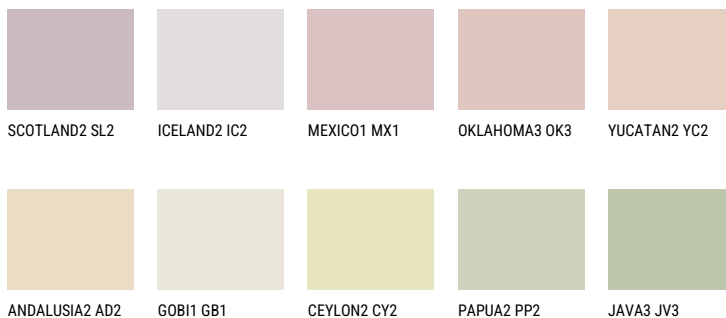

CALABRIA1 CR1☀ 64% **TSR** 63%**Соодветна нијанса****COLOURS OF NATURE ПАЛЕТА**

За повеќе информации за малтери и бои, посетете

www.ceresit.mk

Презентираните нијанси се однесуваат на малтери и бои што ги нуди Ceresit. Поради употребата на дигитални техники, презентираниите бои можеби не ги претставуваат оригиналните, па затоа не можат да се сметаат за сигурна презентација на бои. Препорачуваме да ги проверите автентичните тон карти на Ceresit.

ПАЛЕТА НА ИНТЕНЗИВНИ БОИ

EMERALD PARK

DIAMOND EVENING

AMBER JEWEL

EMERALD GARDEN

AMBER BEACH

EMERALD OASE

За повеќе информации за малтери и бои, посетете