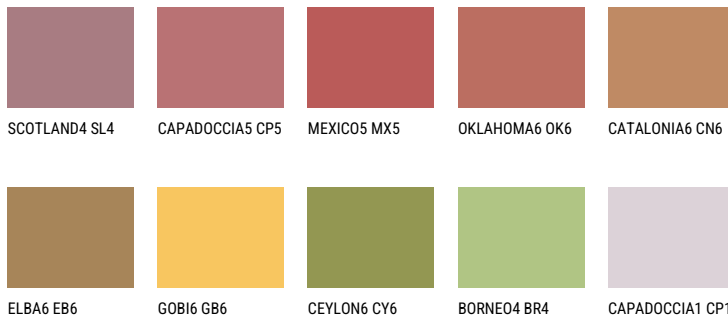

**NUBIA5 NA5**☀️ 22% **TSR** 43%**Соодветна нијанса****COLOURS OF NATURE ПАЛЕТА**

За повеќе информации за малтери и бои, посетете

[www.ceresit.mk](http://www.ceresit.mk)

Презентираните нијанси се однесуваат на малтери и бои што ги нуди Ceresit. Поради употребата на дигитални техники, презентираниите бои можеби не ги претставуваат оригиналните, па затоа не можат да се сметаат за сигурна презентација на бои. Препорачуваме да ги проверите автентичните тон карти на Ceresit.

## ПАЛЕТА НА ИНТЕНЗИВНИ БОИ

---

За повеќе информации за малтери и бои, посетете  
[www.ceresit.mk](http://www.ceresit.mk)

Презентираните нијанси се однесуваат на малтери и бои што ги нуди Ceresit. Поради употребата на дигитални техники, презентираниите бои можеби не ги претставуваат оригиналните, па затоа не можат да се сметаат за сигурна презентација на бои. Препорачуваме да ги проверите автентичните тон карти на Ceresit.