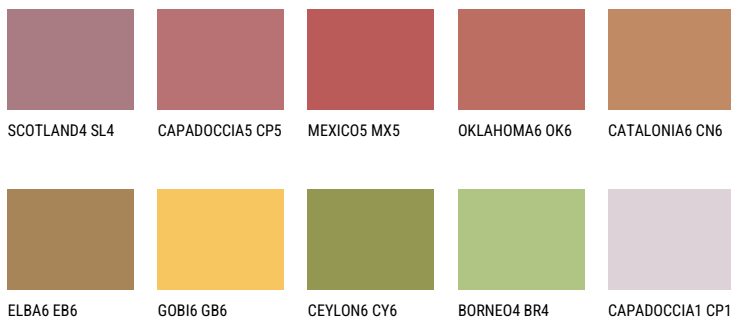

NUBIA5 NA5☀ 22% **TSR** 43%**Соодветна нијанса****COLOURS OF NATURE ПАЛЕТА**

За повеќе информации за малтери и бои, посетете

www.ceresit.mk

Презентираните нијанси се однесуваат на малтери и бои што ги нуди Ceresit. Поради употребата на дигитални техники, презентираниите бои можеби не ги претставуваат оригиналните, па затоа не можат да се сметаат за сигурна презентација на бои. Препорачуваме да ги проверите автентичните тон карти на Ceresit.

ПАЛЕТА НА ИНТЕНЗИВНИ БОИ

За повеќе информации за малтери и бои, посетете
www.ceresit.mk

Презентираните нијанси се однесуваат на малтери и бои што ги нуди Ceresit. Поради употребата на дигитални техники, презентираниите бои можеби не ги претставуваат оригиналните, па затоа не можат да се сметаат за сигурна презентација на бои. Препорачуваме да ги проверите автентичните тон карти на Ceresit.