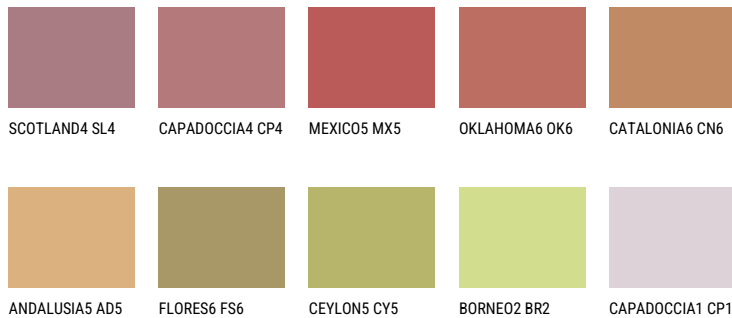

**NUBIA4 NA4**☀️ 25% **TSR** 45%**Соодветна нијанса****COLOURS OF NATURE ПАЛЕТА**

За повеќе информации за малтери и бои, посетете

[www.ceresit.mk](http://www.ceresit.mk)

Презентираните нијанси се однесуваат на малтери и бои што ги нуди Ceresit. Поради употребата на дигитални техники, презентираниите бои можеби не ги претставуваат оригиналните, па затоа не можат да се сметаат за сигурна презентација на бои. Препорачуваме да ги проверите автентичните тон карти на Ceresit.

## ПАЛЕТА НА ИНТЕНЗИВНИ БОИ

---

За повеќе информации за малтери и бои, посетете  
[www.ceresit.mk](http://www.ceresit.mk)

Презентираните нијанси се однесуваат на малтери и бои што ги нуди Ceresit. Поради употребата на дигитални техники, презентираниите бои можеби не ги претставуваат оригиналните, па затоа не можат да се сметаат за сигурна презентација на бои. Препорачуваме да ги проверите автентичните тон карти на Ceresit.