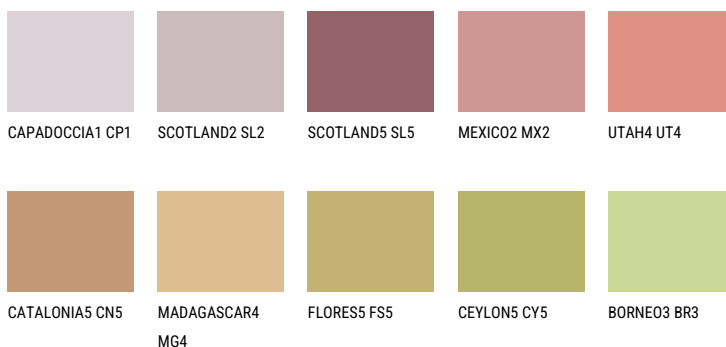

NUBIA3 NA3☀️ 30% **TSR** 43%**Соодветна нијанса****COLOURS OF NATURE ПАЛЕТА**

За повеќе информации за малтери и бои, посетете

www.ceresit.mk

Презентираните нијанси се однесуваат на малтери и бои што ги нуди Ceresit. Поради употребата на дигитални техники, презентираниите бои можеби не ги претставуваат оригиналните, па затоа не можат да се сметаат за сигурна презентација на бои. Препорачуваме да ги проверите автентичните тон карти на Ceresit.

ПАЛЕТА НА ИНТЕНЗИВНИ БОИ

DIAMOND
MORNING

EMERALD PARK

DIAMOND EVENING

EMERALD FIELD

EMERALD GARDEN

AMBER BEACH

За повеќе информации за малтери и бои, посетете