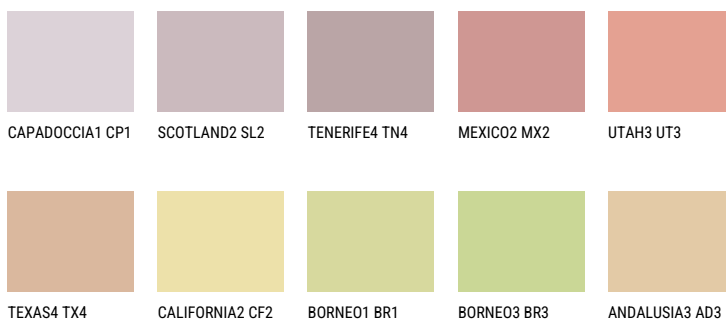

NUBIA2 NA2☀️ 40% **TSR** 50%**Соодветна нијанса****COLOURS OF NATURE ПАЛЕТА**

За повеќе информации за малтери и бои, посетете

www.ceresit.mk

Презентираните нијанси се однесуваат на малтери и бои што ги нуди Ceresit. Поради употребата на дигитални техники, презентираниите бои можеби не ги претставуваат оригиналните, па затоа не можат да се сметаат за сигурна презентација на бои. Препорачуваме да ги проверите автентичните тон карти на Ceresit.

ПАЛЕТА НА ИНТЕНЗИВНИ БОИ

RUBY BRICK

QUARTZ MOUNT

EMERALD PARK

DIAMOND EVENING

EMERALD FIELD

EMERALD GARDEN

За повеќе информации за малтери и бои, посетете