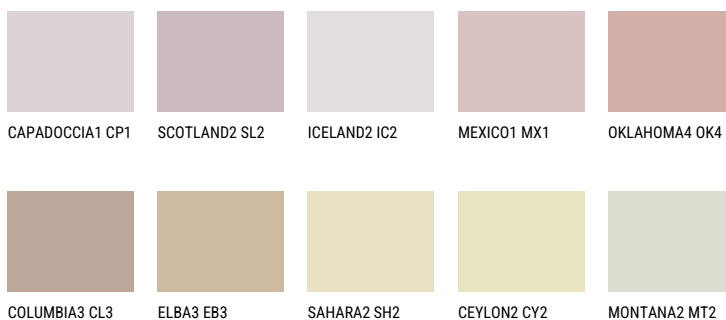

NUBIA1 NA148% **TSR** 51%**Соодветна нијанса****COLOURS OF NATURE ПАЛЕТА**

За повеќе информации за малтери и бои, посетете

www.ceresit.mk

Презентираните нијанси се однесуваат на малтери и бои што ги нуди Ceresit. Поради употребата на дигитални техники, презентираниите бои можеби не ги претставуваат оригиналните, па затоа не можат да се сметаат за сигурна презентација на бои. Препорачуваме да ги проверите автентичните тон карти на Ceresit.

ПАЛЕТА НА ИНТЕНЗИВНИ БОИ

DIAMOND
MORNING

EMERALD PARK

DIAMOND EVENING

AMBER BEACH

EMERALD GARDEN

AMBER GLASS

За повеќе информации за малтери и бои, посетете