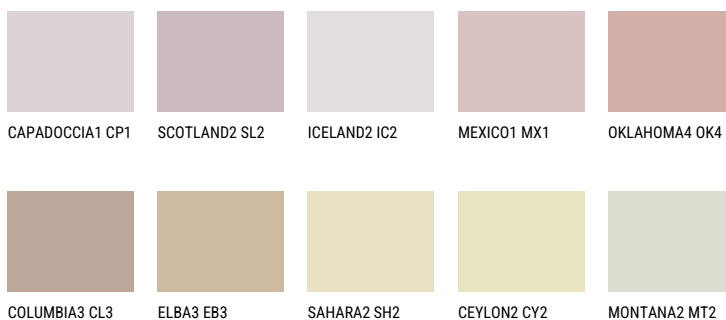

**NUBIA1 NA1**☀️ 48% **TSR** 51%**Соодветна нијанса****COLOURS OF NATURE ПАЛЕТА**

За повеќе информации за малтери и бои, посетете

[www.ceresit.mk](http://www.ceresit.mk)

Презентираните нијанси се однесуваат на малтери и бои што ги нуди Ceresit. Поради употребата на дигитални техники, презентираниите бои можеби не ги претставуваат оригиналните, па затоа не можат да се сметаат за сигурна презентација на бои. Препорачуваме да ги проверите автентичните тон карти на Ceresit.

## ПАЛЕТА НА ИНТЕНЗИВНИ БОИ

DIAMOND  
MORNING

EMERALD PARK

DIAMOND EVENING

AMBER BEACH

EMERALD GARDEN

AMBER GLASS

---