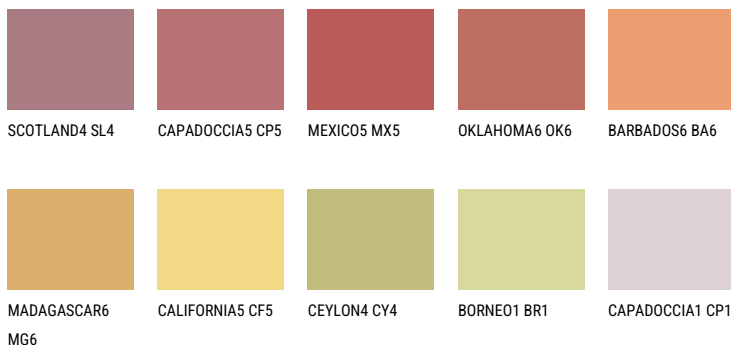

**INDIANA6 IN6**☀️ 29% **TSR** 51%**Соодветна нијанса****COLOURS OF NATURE ПАЛЕТА**

За повеќе информации за малтери и бои, посетете

[www.ceresit.mk](http://www.ceresit.mk)

Презентираните нијанси се однесуваат на малтери и бои што ги нуди Ceresit. Поради употребата на дигитални техники, презентираниите бои можеби не ги претставуваат оригиналните, па затоа не можат да се сметаат за сигурна презентација на бои. Препорачуваме да ги проверите автентичните тон карти на Ceresit.

## ПАЛЕТА НА ИНТЕНЗИВНИ БОИ

---

За повеќе информации за малтери и бои, посетете  
[www.ceresit.mk](http://www.ceresit.mk)

Презентираните нијанси се однесуваат на малтери и бои што ги нуди Ceresit. Поради употребата на дигитални техники, презентираниите бои можеби не ги претставуваат оригиналните, па затоа не можат да се сметаат за сигурна презентација на бои. Препорачуваме да ги проверите автентичните тон карти на Ceresit.