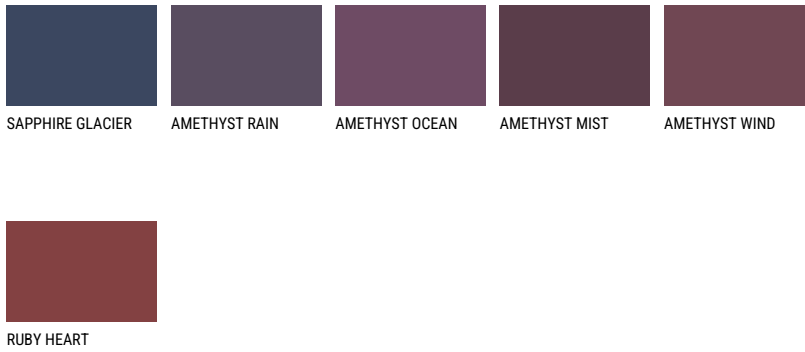

PACIFIC3 PC361% **TSR** 63%**Соодветна нијанса****COLOURS OF NATURE ПАЛЕТА**

За повеќе информации за малтери и бои, посетете

www.ceresit.mk

Презентираните нијанси се однесуваат на малтери и бои што ги нуди Ceresit. Поради употребата на дигитални техники, презентираниите бои можеби не ги претставуваат оригиналните, па затоа не можат да се сметаат за сигурна презентација на бои. Препорачуваме да ги проверите автентичните тон карти на Ceresit.

ПАЛЕТА НА ИНТЕНЗИВНИ БОИ

За повеќе информации за малтери и бои, посетете
www.ceresit.mk

Презентираните нијанси се однесуваат на малтери и бои што ги нуди Ceresit. Поради употребата на дигитални техники, презентираниите бои можеби не ги претставуваат оригиналните, па затоа не можат да се сметаат за сигурна презентација на бои. Препорачуваме да ги проверите автентичните тон карти на Ceresit.