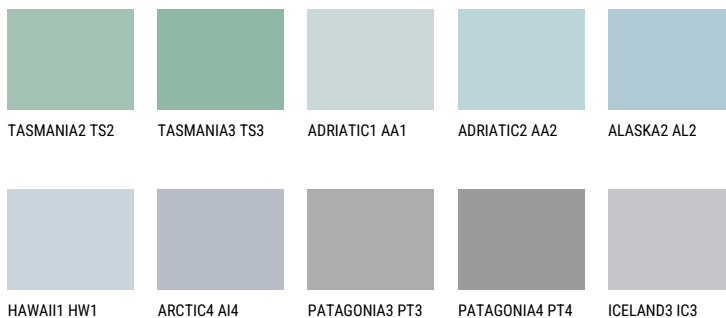

PACIFIC3 PC361% **TSR** 63%**Соодветна нијанса****COLOURS OF NATURE ПАЛЕТА**

За повеќе информации за малтери и бои, посетете

www.ceresit.mk

Презентираните нијанси се однесуваат на малтери и бои што ги нуди Ceresit. Поради употребата на дигитални техники, презентираниите бои можеби не ги претставуваат оригиналните, па затоа не можат да се сметаат за сигурна презентација на бои. Препорачуваме да ги проверите автентичните тон карти на Ceresit.