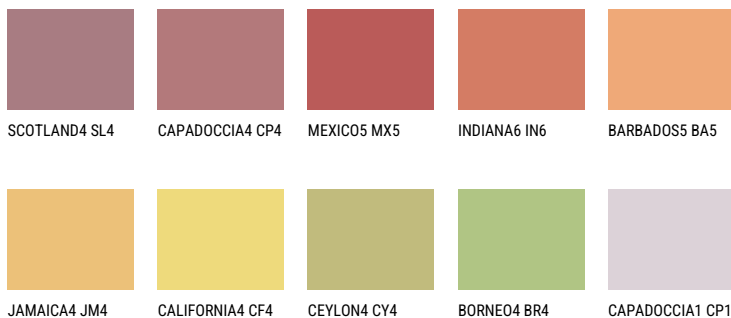

**INDIANA5 IN5**☀️ 39% **TSR 58%****Соодветна нијанса****COLOURS OF NATURE ПАЛЕТА**

За повеќе информации за малтери и бои, посетете

[www.ceresit.mk](http://www.ceresit.mk)

Презентираните нијанси се однесуваат на малтери и бои што ги нуди Ceresit. Поради употребата на дигитални техники, презентираниите бои можеби не ги претставуваат оригиналните, па затоа не можат да се сметаат за сигурна презентација на бои. Препорачуваме да ги проверите автентичните тон карти на Ceresit.

## ПАЛЕТА НА ИНТЕНЗИВНИ БОИ

---

За повеќе информации за малтери и бои, посетете  
[www.ceresit.mk](http://www.ceresit.mk)

Презентираните нијанси се однесуваат на малтери и бои што ги нуди Ceresit. Поради употребата на дигитални техники, презентираниите бои можеби не ги претставуваат оригиналните, па затоа не можат да се сметаат за сигурна презентација на бои. Препорачуваме да ги проверите автентичните тон карти на Ceresit.