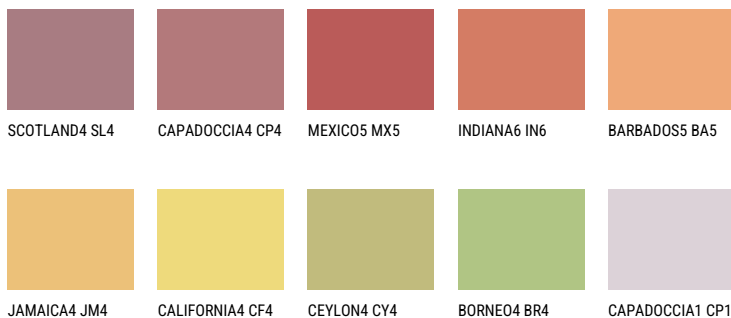

INDIANA5 IN5☀️ 39% **TSR 58%****Соодветна нијанса****COLOURS OF NATURE ПАЛЕТА**

За повеќе информации за малтери и бои, посетете

www.ceresit.mk

Презентираните нијанси се однесуваат на малтери и бои што ги нуди Ceresit. Поради употребата на дигитални техники, презентираниите бои можеби не ги претставуваат оригиналните, па затоа не можат да се сметаат за сигурна презентација на бои. Препорачуваме да ги проверите автентичните тон карти на Ceresit.

ПАЛЕТА НА ИНТЕНЗИВНИ БОИ

За повеќе информации за малтери и бои, посетете
www.ceresit.mk

Презентираните нијанси се однесуваат на малтери и бои што ги нуди Ceresit. Поради употребата на дигитални техники, презентираниите бои можеби не ги претставуваат оригиналните, па затоа не можат да се сметаат за сигурна презентација на бои. Препорачуваме да ги проверите автентичните тон карти на Ceresit.