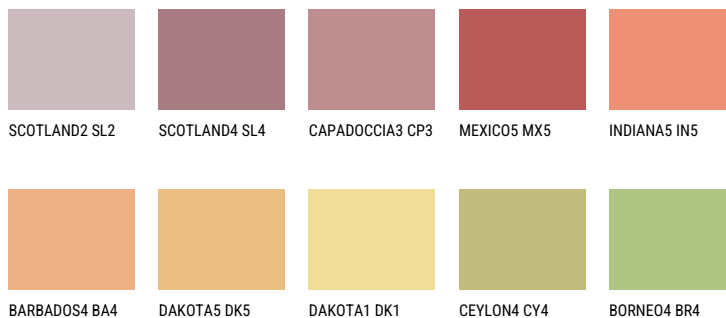

**INDIANA4 IN4**☀ 45% **TSR** 57%**Соодветна нијанса****COLOURS OF NATURE ПАЛЕТА**

За повеќе информации за малтери и бои, посетете

[www.ceresit.mk](http://www.ceresit.mk)

Презентираните нијанси се однесуваат на малтери и бои што ги нуди Ceresit. Поради употребата на дигитални техники, презентираниите бои можеби не ги претставуваат оригиналните, па затоа не можат да се сметаат за сигурна презентација на бои. Препорачуваме да ги проверите автентичните тон карти на Ceresit.

## ПАЛЕТА НА ИНТЕНЗИВНИ БОИ

AMBER BEACH

EMERALD PARK

DIAMOND EVENING

EMERALD FIELD

EMERALD GARDEN

AMBER GLASS

---