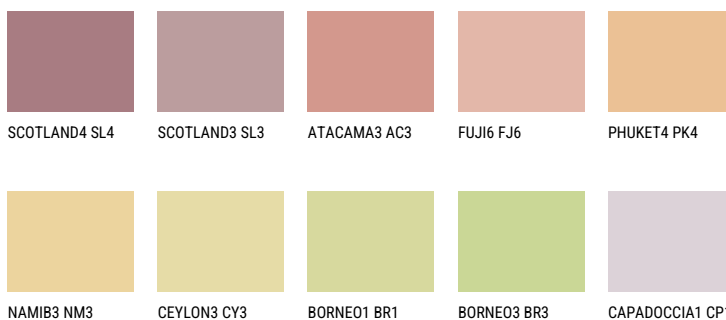

**INDIANA3 IN3**☀ 54% **TSR** 60%**Соодветна нијанса****COLOURS OF NATURE ПАЛЕТА**

За повеќе информации за малтери и бои, посетете

[www.ceresit.mk](http://www.ceresit.mk)

Презентираните нијанси се однесуваат на малтери и бои што ги нуди Ceresit. Поради употребата на дигитални техники, презентираниите бои можеби не ги претставуваат оригиналните, па затоа не можат да се сметаат за сигурна презентација на бои. Препорачуваме да ги проверите автентичните тон карти на Ceresit.

## ПАЛЕТА НА ИНТЕНЗИВНИ БОИ

---

За повеќе информации за малтери и бои, посетете  
[www.ceresit.mk](http://www.ceresit.mk)

Презентираните нијанси се однесуваат на малтери и бои што ги нуди Ceresit. Поради употребата на дигитални техники, презентираниите бои можеби не ги претставуваат оригиналните, па затоа не можат да се сметаат за сигурна презентација на бои. Препорачуваме да ги проверите автентичните тон карти на Ceresit.