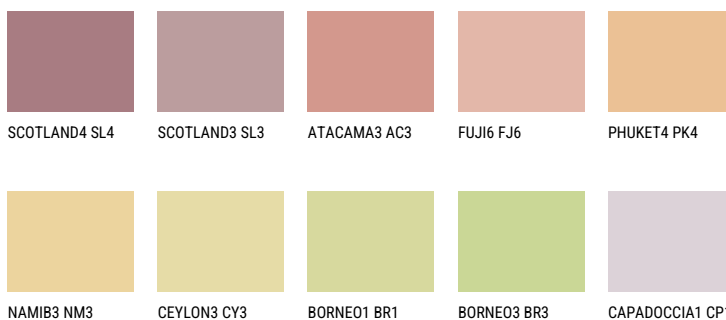

**INDIANA3 IN3**☀️ 54% **TSR** 60%**Соодветна нијанса****COLOURS OF NATURE ПАЛЕТА**

За повеќе информации за малтери и бои, посетете

[www.ceresit.mk](http://www.ceresit.mk)

Презентираните нијанси се однесуваат на малтери и бои што ги нуди Ceresit. Поради употребата на дигитални техники, презентираниите бои можеби не ги претставуваат оригиналните, па затоа не можат да се сметаат за сигурна презентација на бои. Препорачуваме да ги проверите автентичните тон карти на Ceresit.

## ПАЛЕТА НА ИНТЕНЗИВНИ БОИ

AMETHYST OCEAN

AMETHYST MIST

AMETHYST WIND

RUBY HEART

AMETHYST AIR

QUARTZ ROCK

---