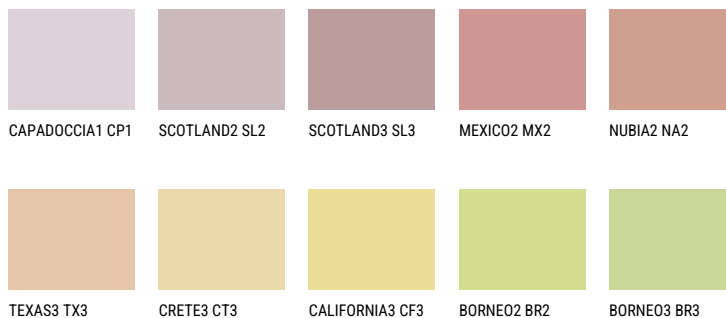

INDIANA2 IN2☀️ 59% **TSR** 63%**Соодветна нијанса****COLOURS OF NATURE ПАЛЕТА**

За повеќе информации за малтери и бои, посетете

www.ceresit.mk

Презентираните нијанси се однесуваат на малтери и бои што ги нуди Ceresit. Поради употребата на дигитални техники, презентираниите бои можеби не ги претставуваат оригиналните, па затоа не можат да се сметаат за сигурна презентација на бои. Препорачуваме да ги проверите автентичните тон карти на Ceresit.

ПАЛЕТА НА ИНТЕНЗИВНИ БОИ

DIAMOND
MORNING

EMERALD PARK

DIAMOND EVENING

EMERALD FIELD

EMERALD GARDEN

AMBER BEACH

За повеќе информации за малтери и бои, посетете