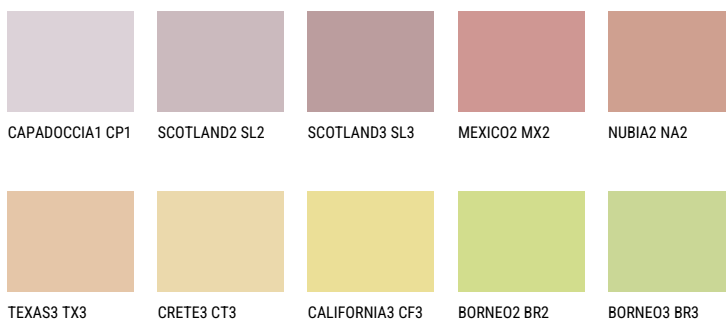

INDIANA2 IN2☀ 59% **TSR** 63%**Соодветна нијанса****COLOURS OF NATURE ПАЛЕТА**

За повеќе информации за малтери и бои, посетете

www.ceresit.mk

Презентираните нијанси се однесуваат на малтери и бои што ги нуди Ceresit. Поради употребата на дигитални техники, презентираниите бои можеби не ги претставуваат оригиналните, па затоа не можат да се сметаат за сигурна презентација на бои. Препорачуваме да ги проверите автентичните тон карти на Ceresit.

ПАЛЕТА НА ИНТЕНЗИВНИ БОИ

DIAMOND
MORNING

EMERALD PARK

DIAMOND EVENING

EMERALD FIELD

EMERALD GARDEN

AMBER BEACH

За повеќе информации за малтери и бои, посетете