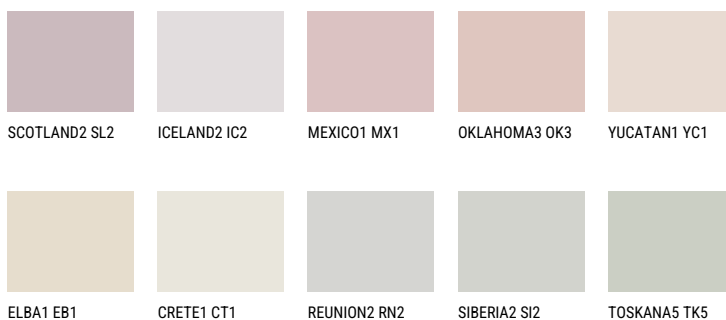

INDIANA1 IN174% **TSR** 70%**Соодветна нијанса****COLOURS OF NATURE ПАЛЕТА**

За повеќе информации за малтери и бои, посетете

www.ceresit.mk

Презентираните нијанси се однесуваат на малтери и бои што ги нуди Ceresit. Поради употребата на дигитални техники, презентираниите бои можеби не ги претставуваат оригиналните, па затоа не можат да се сметаат за сигурна презентација на бои. Препорачуваме да ги проверите автентичните тон карти на Ceresit.

ПАЛЕТА НА ИНТЕНЗИВНИ БОИ

EMERALD PARK

DIAMOND EVENING

AMBER JEWEL

EMERALD GARDEN

AMBER BEACH

EMERALD OASE

За повеќе информации за малтери и бои, посетете