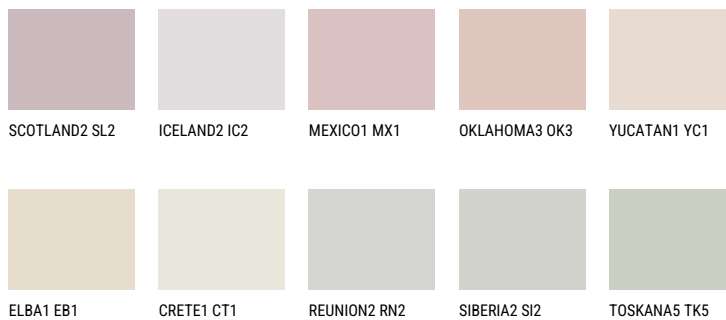

INDIANA1 IN174% **TSR** 70%**Соодветна нијанса****COLOURS OF NATURE ПАЛЕТА**

За повеќе информации за малтери и бои, посетете

www.ceresit.mk

Презентираните нијанси се однесуваат на малтери и бои што ги нуди Ceresit. Поради употребата на дигитални техники, презентираниите бои можеби не ги претставуваат оригиналните, па затоа не можат да се сметаат за сигурна презентација на бои. Препорачуваме да ги проверите автентичните тон карти на Ceresit.

ПАЛЕТА НА ИНТЕНЗИВНИ БОИ

EMERALD PARK

DIAMOND EVENING

AMBER JEWEL

EMERALD GARDEN

AMBER BEACH

EMERALD OASE

За повеќе информации за малтери и бои, посетете