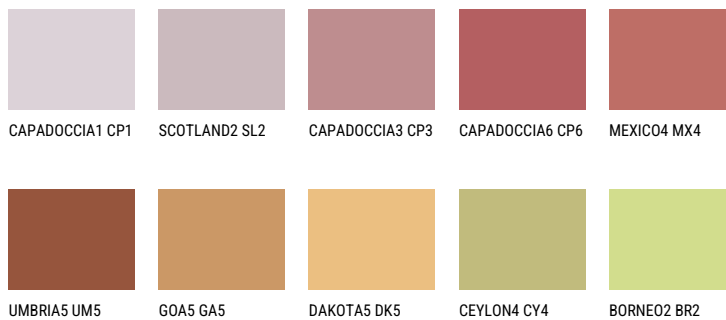

АТАСАМА6 АС6☀️ 18% **TSR** 42%**Соодветна нијанса****COLOURS OF NATURE ПАЛЕТА**

За повеќе информации за малтери и бои, посетете

www.ceresit.mk

Презентираните нијанси се однесуваат на малтери и бои што ги нуди Ceresit. Поради употребата на дигитални техники, презентираниите бои можеби не ги претставуваат оригиналните, па затоа не можат да се сметаат за сигурна презентација на бои. Препорачуваме да ги проверите автентичните тон карти на Ceresit.

ПАЛЕТА НА ИНТЕНЗИВНИ БОИ

AMBER ISLAND

AMBER JEWEL

DIAMOND EVENING

EMERALD FIELD

EMERALD GARDEN

AMBER PATH

За повеќе информации за малтери и бои, посетете